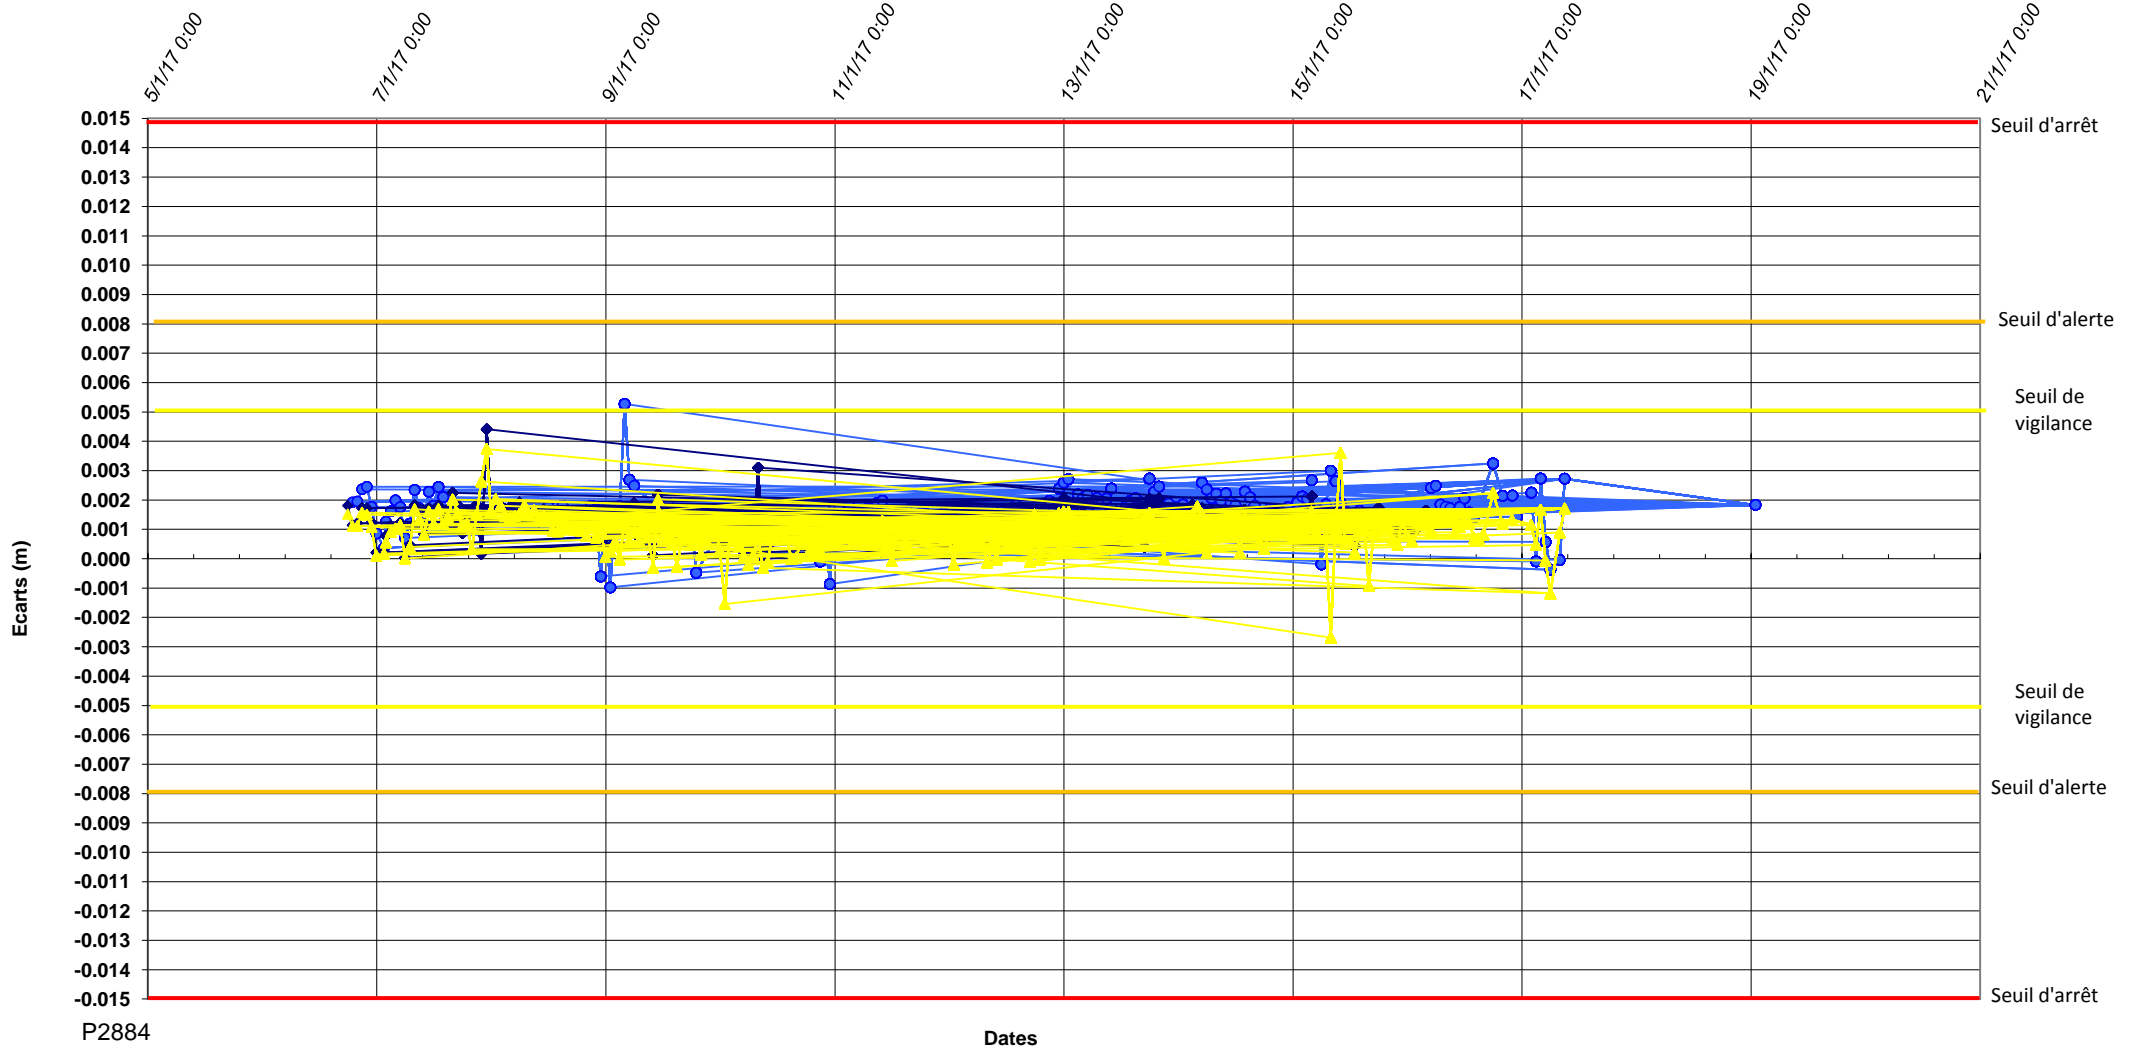

P2884-Usine de Joinville le Pont- Delta X

P2884

Dates